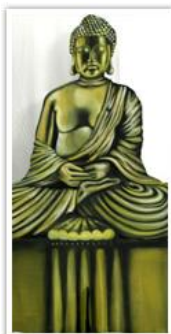

Pack de Base :

- 1 porche d'entrée en bois (3,30m x H 2,30m ou H 2,45m)
 - 1 fresque «zen» avec encadrement en bois et prolongation au sol (4,85m x P 1,90m x H 2,35m ou H 2,60m)
+ accessoires (fausses pierres, bambous, etc.)
> Fresque fixée sur 2 totems métalliques + embase
 - 2 porte-affiches (1,40m x H 2,20m)
 - Paravent «Pagode»(H 2,10m)
-

En Option :

- Porte gong (2,72m x H 2,20m)
 - Fresque supplémentaire «Zen 2» avec encadrement bois (4,85m x P 1,90m x H 2,35m ou 2,60m) et prolongation au sol + accessoires (fausses pierres, statues, sable, etc.)
 - Jardin japonais au sol avec sable et paravents
 - Affiches Zen vertes à suspendre (2,50m x H 1m)
 - Silhouettes en bois H2,30m (Bouddha, sumotori, geisha,...)
 - Paravent «pagode»(H 2,10m)
-

Quelques visuels :

Fresque Zen 1

Fresque Zen 2

Porte Gong

Jardin japonais

Porche d'entrée & Porte affiche

Silhouette porte de Temple

Silhouettes de Bois