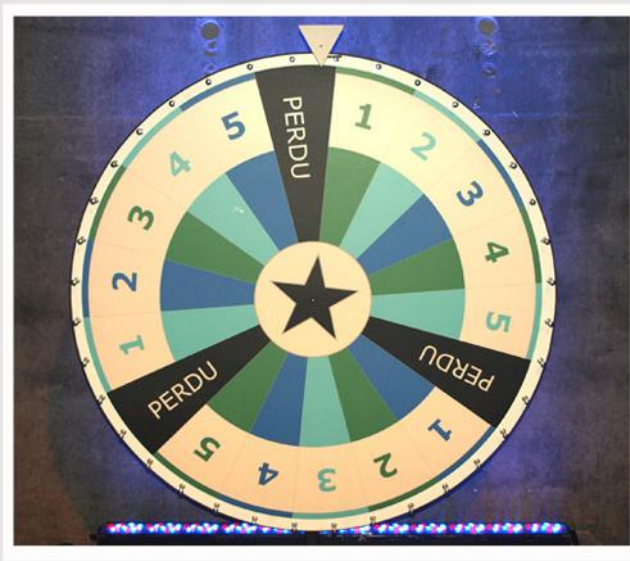

Roue de Loterie

Diamètre de la roue : 1m50 | Espace : intérieur / extérieur

Présentation :

Dans le cadre d'une soirée casino, d'une fête foraine ou toute autre animation nécessitant un jeu de hasard, cette roue géante offrira son aspect attrayant et visuel, à travers sa grande taille (1,50m de diamètre).

Les participants devront miser sur la table de jeu, en pariant sur les numéros ou sur les couleurs, et tout en essayant d'éviter de tomber sur les cases «perdu».

Il est possible, moyennant supplément, de personnaliser totalement la roue de loterie à votre image et d'y imprimer le texte ou les visuels souhaités.